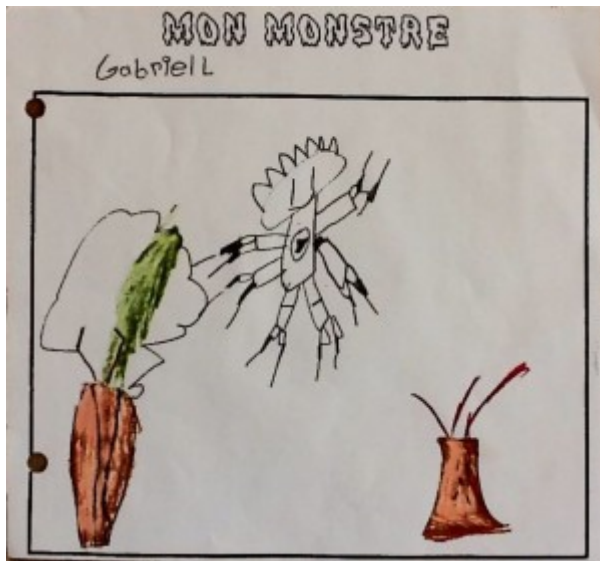

# Monstre Gabriel L

Mon monstre s'appelle E-x.

Il vit dans une rue.

Il est jaune et bleu.

Il est un grimpeur.

Il a des griffes et des protèges coudes.

Il aime les gratins de poisson.

Il a des réacteurs et il vole sur la planète.

Il a des cheveux avec des piques. Il mange des feuilles.